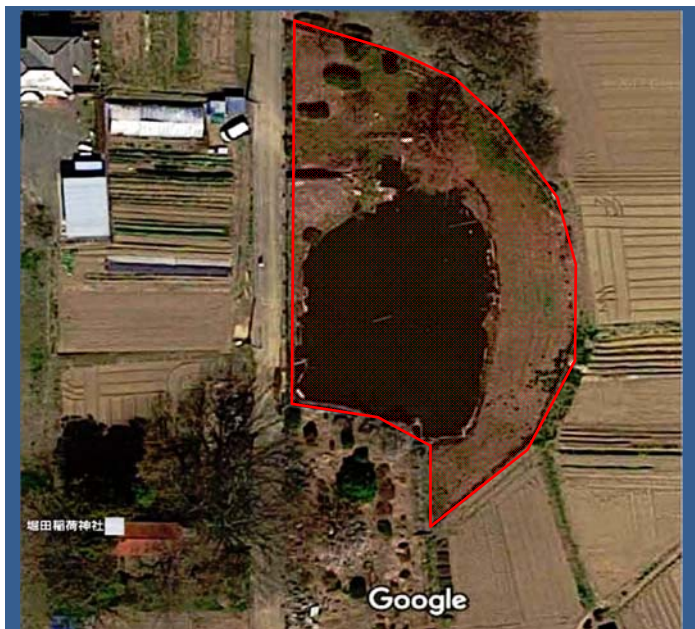

位置図

上空写真(google 引用)

入 口

西側通路より

園内北側より

管理用園路

東 屋