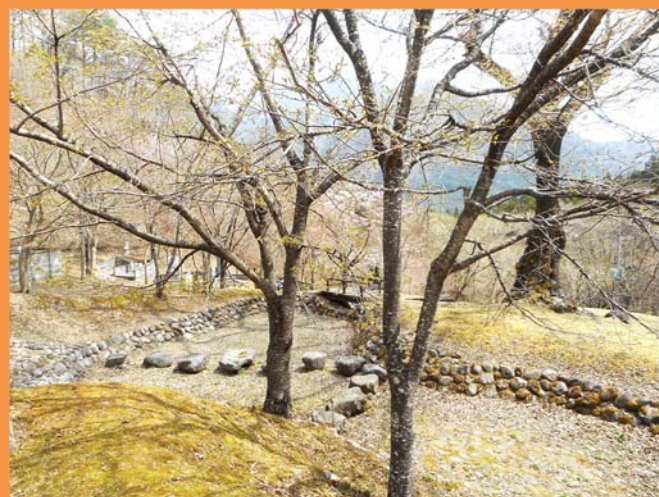

位置図

上空写真(google 引用)

案内板

トイレ及び休憩所

東屋

霊園

園内池部分